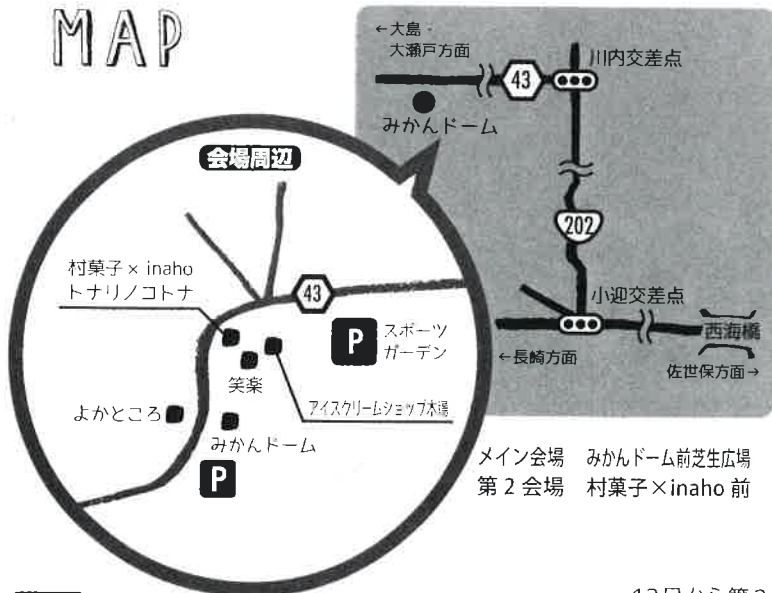

なかなか田舎の収穫祭 ぼっこり

2016

さいかいハロウィン

詳しくは、
facebookを
CHECKしてね!!

facebook:
KOBAにこんばプロジェクト

10.22.Sat 10:00-16:00

小雨決行 荒天中止

メイン会場 みかんだーム前芝生広場

主催 KOBA にこんばプロジェクト
後援 西海市

2016 さいかいハロウィン

MAP

仮装してきてね!
いいことあるよ!

イベント内容

- 秋のめぐみのマルシェ
農産物や加工品、ハンドメイド雑貨の販売、ワークショップ等
- かぼちゃの販売、おばけかぼちゃのワークショップ
- トリック オア トリート
仮装してお店（かぼちゃの看板が目印）をまわってお菓子をもらおう！お菓子はなくなりしだい終了

ほか

facebook:
KOBAにこんばプロジェクト